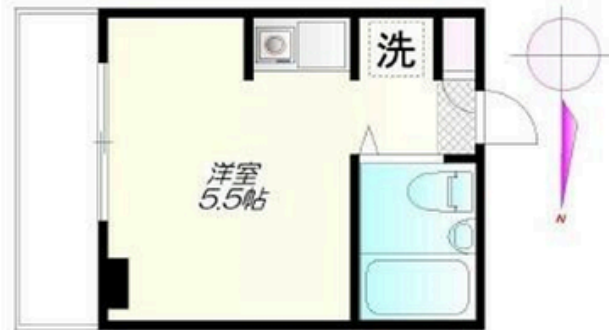

貸マンション

早稲田駅

グレイス戸塚 101

間取り
ワンルーム

専有面積
13.00㎡

築年月
1997年03月

定期借家

チェックポイント!

主要採光面：東向き、ペット相談、女性限定、シャワー、トイレ、IHキッチンヒーター、シューズボックス、室内洗濯機置場、洗濯機置場、給湯、都市ガス、フローリング、冷房、暖房、エアコン、都市ガス暖房、オートロック、モニタ付インターホン、エレベーター

物件種目	貸マンション
最寄駅	早稲田
間取タイプ	ワンルーム
賃料	賃料 59,000円
借入条件	礼金1ヶ月 敷金1ヶ月 保証金なし

物件所在地	東京都新宿区戸塚町1丁目104-22		
交通	都電荒川線 早稲田 徒歩8分		
建物	建物名	グレイス戸塚 101	
	構造・規模	鉄骨造 6階建/1階部分	
	使用部分積	13.00㎡	
	間取内訳		
築年月	1997年03月	契約期間	2年
管理費等	3,000円/月 共益費なし 雑費なし		
駐車場			
現況	空家	入居可能時期	即時
設備	シャワー、トイレ、IHキッチンヒーター、シューズボックス、室内洗濯機置場、洗濯機置場、給湯、都市ガス、フローリング、冷房、暖房、エアコン、都市ガス暖房、オートロック、モニタ付インターホン、エレベーター		
保険等	要 23,000円		
備考	1年未満の解約の場合賃料1ヶ月分の違約金があります 事務手数料：11,000円 除菌消臭サービス：22,000円 くらしーど24：16,500円 賃貸保証：加入要 100%~50% 鍵交換代等：有 22,000円~ 利用駅1：東京メトロ東西線 早稲田 徒歩8分 利用駅2：都電荒川線 面影橋 徒歩12分		