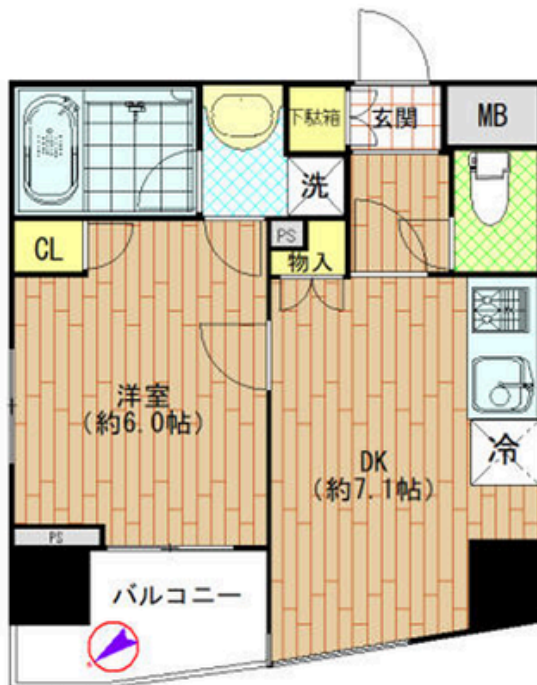

貸マンション

中井駅

アリーチェ中落合 601

間取り
1DK

専有面積
32.61㎡

築年月
2005年07月

チェックポイント!

駐輪場有(無料),主要採光面:北西向き,社宅可,事務所使用不可,SOHO使用可,喫煙条件付き(壁紙等の張替え費用が発生します。),楽器不可,D I Y不可,ペット相談 小型犬可 猫可(2匹まで相談。敷金1ヶ月分追加),保証人不要,ルームシェア不可,二人入居可,3面採光外観タイル張り角部屋,閑静な住宅街,B・T別,オートバス,シャワー,追焚機能,浴室暖房,浴室乾燥機,トイレ温水洗浄便座,洗面所独立,ガスコンロ付,2口コンロ,システムキッチン,グリル,浄水器,収納スペース,クローゼット,シューズボックス,人感センサー付照明,ダウンライト,室内洗濯機置場,給湯,都市ガス,フローリング,冷暖房,エアコン,B S端子,インターネット対応。

貸マンション

中井

1DK

賃料 127,000円

礼金1ヶ月 敷金1ヶ月 保証金なし

東京都新宿区中落合3丁目7-3

西武新宿線 中井 徒歩9分

建物名 アリーチェ中落合 601

構造・規模 SRC 15階建/6階部分

使用部分積 32.61㎡

間取内訳

築年月	2005年07月	契約期間	2年
管理費等	なし 共益費10,000円/月 雑費なし		
駐車場	なし		
現況	空家	入居可能 時期	即時
設備	B・T別,オートバス,シャワー,追焚機能,浴室暖房,浴室乾燥機,トイレ温水洗浄便座,洗面所,洗面所独立,ガスコンロ付,2口コンロ,システムキッチン,グリル,浄水器,収納スペース,クローゼット,シューズボックス,人感センサー付照明,ダウンライト,室内洗濯機置場,給湯,都市ガス,フローリ...		
保険等	要 2年1,000円		
備考	【ペット飼育時条件】敷金1ヶ月追加。退去時消毒代1,100円(税込)/㎡。退室時クリーニング代(エアコン清掃含む):66,000円 短期解約違約金(12ヶ月以内の解約の場合):137,000円 保証契約初回加入料:68,500円 月額保証料:1,370円/月 更新料:新賃料1ヶ月 賃貸保証:加入要 初回保証料=賃料+共益費×50% (株)エポスカード 鍵交換代等:有 44,000円~ 利用駅1:都営大江戸線 中井 徒歩11分 利用駅2:西武池袋・豊島線 椎名町 徒歩12分		