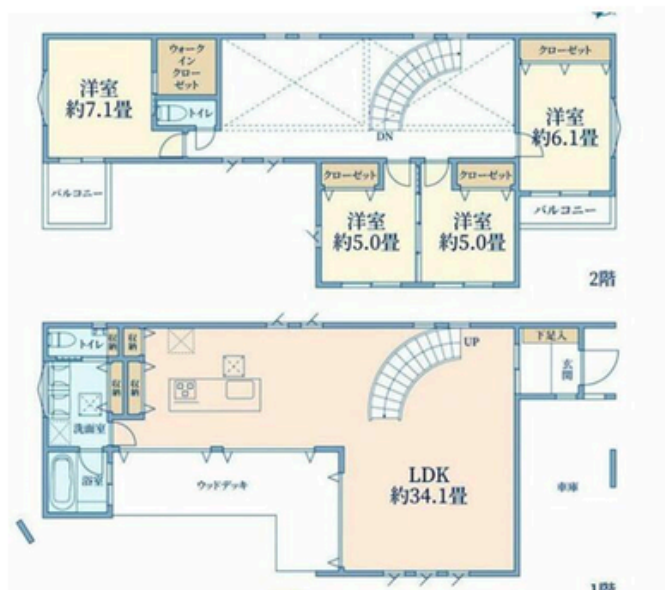

## 祖師ヶ谷大蔵駅

中古戸建(イッコダテ)

間取り  
4LDK

建物面積  
83.20㎡

築年月  
2018年02月

チェックポイント!

トイレ2ヶ所,温水洗浄便座,食器乾燥機

物件種目	売戸建住宅
最寄駅	祖師ヶ谷大蔵
間取タイプ	4LDK
価格	19,990万円

物件所在地	東京都世田谷区祖師谷5丁目		
交通	小田急小田原線 祖師ヶ谷大蔵 徒歩13分		
土地面積	実測 162.14㎡	（※建ぺい率）	なし
建物	構造・規模	木造 2階建	
	面積	83.20㎡	
	間取内訳		
土地権利	所有権	地目	宅地
都市計画	市街化区域	用途地域	準住居
建ぺい率		容積率	
築年月	2018年02月	駐車場	有 無料
現況	所有者居住中	引渡可能時期	相談
建築確認番号			
接道状況(角地・旗地)			
設備	トイレ2ヶ所,温水洗浄便座,食器乾燥機		
備考			